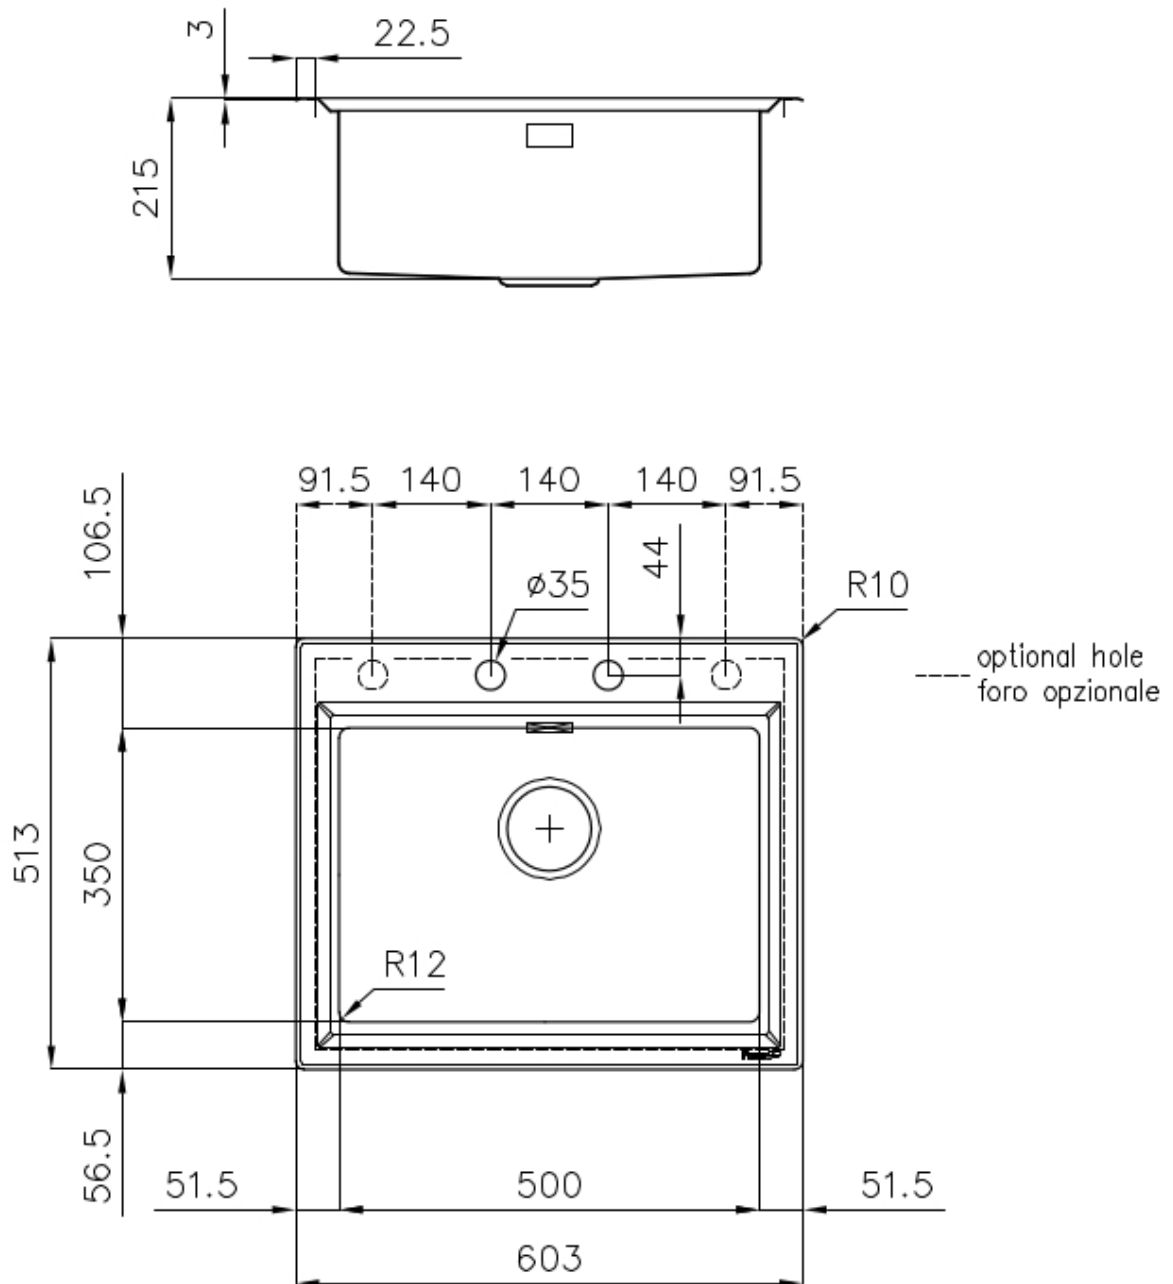

### 细节

材料 AISI 304 不锈钢

表面处理 拉丝 Foster

质地 拉丝 Foster

边型和安装方式 斜边

底座 60 cm

尺寸 603x513 mm

标准配件 固定钩, 垫圈, 下水器, 溢水口和虹吸管, 纸板盒包装

龙头孔 2个定位孔 - 根据要求提供第三第四个孔

安装孔 570x480 mm

下水器 否

---

盆内尺寸 500 x 350 mm

---

备注： 预装密封件

---

---

**深盆** 得益于先进的生产技术，该洗碗盆的重要深度超过20厘米，可以在所有洗涤操作中提供极大的灵活性和实用性。

---

**溢水口** 溢水口是Foster水槽上的一项安全措施，可以防止疏忽时水的溢出。方形溢水解决方案，具有简约的方形，更加美观大方。

---

**高厚度** 1mm厚的钢。相当大的厚度，保证了最大的坚固性和耐用性。

---