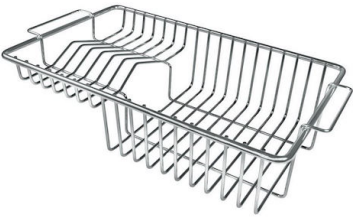

OPTIONAL ACCESSORIES

不锈钢背板
8100 305